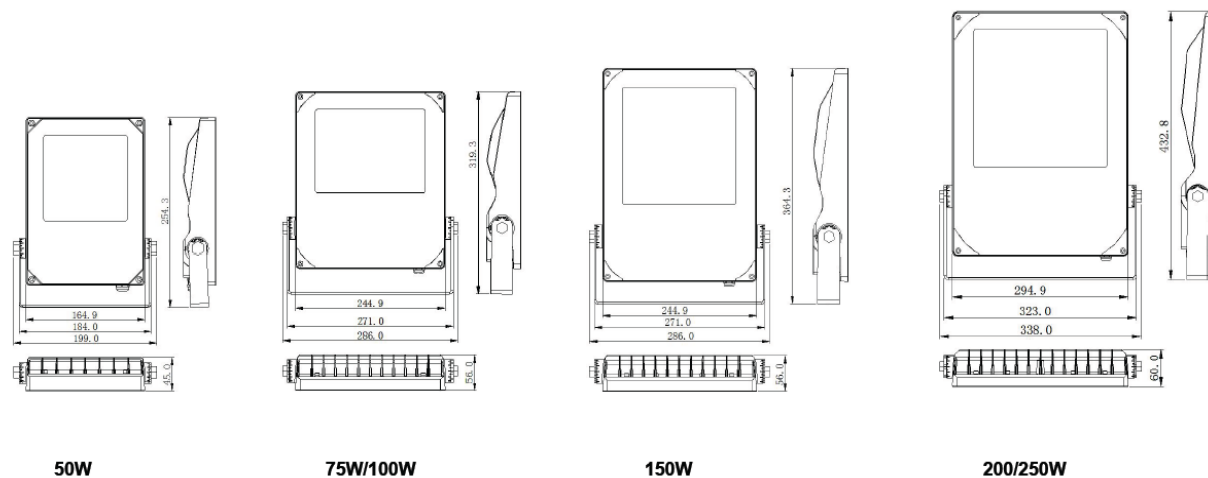

Fotometrías/ Photometry

Dimensiones/ Measures

Características

Carcasa:	Aluminio
Color:	Gris
Lámparas:	Philips lumileds
Eficacia real:	150 lm/W
IRC:	70
Temperatura de color:	4.000/ 5.000 K
Equipo:	SOSEN
Factor de potencia:	> 0.90
Tensión:	100-277 V 50-60 Hz
Protección:	IP65
Tª de trabajo:	-30°C ~ +50°C
Vida útil:	>50.000 h
Protección contra impactos:	IK 08
Aislamiento:	Clase I
Angulo de apertura:	110°
Válvula anticondensación:	Sí

Opcionales

Regulación:	1-10V/ DALI/ PWM CASAMBI
-------------	-----------------------------

REFERENCIA REFERENCE	CÓDIGO CODE	POTENCIA WATTAGE	EFICACIA REAL EFFICACY	FLUJO NOMINAL NOMINAL FLOW	PESO WEIGHT
EIT-PRO50-7	10122039	50 W	150 lm/W	7.500 lm	1.65 Kg
EIT-PRO80-7	10122040	80 W	150 lm/W	12.000 lm	2.6 Kg
EIT-PRO100-7	10122041	100 W	150 lm/W	15.000 lm	2.6 Kg
EIT-PRO150-7	10122042	150 W	150 lm/W	22.500 lm	3.5 Kg
EIT-PRO200-7	10122043	200 W	150 lm/W	30.000 lm	5,2 Kg