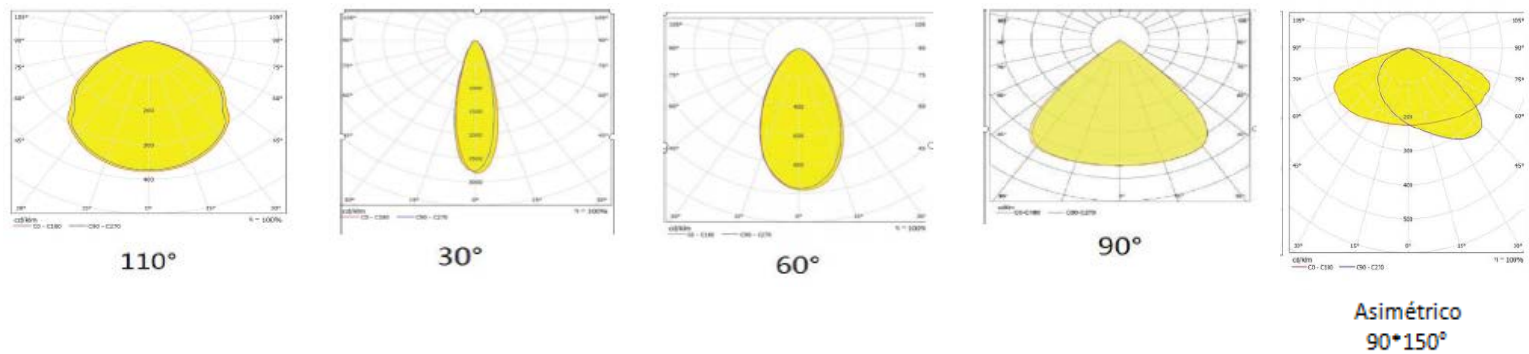

eitelux
LIGHTING TECHNOLOGY

Proyector LED
LED Floodlight

PRO - 7

Descripción

Proyector LED de alta calidad fabricado en aluminio y con una excelente disipación del calor. Posee un diseño elegante y vanguardista. Es una gran solución para todo tipo de iluminación exterior, ideal para naves industriales, almacenes, centros deportivos y alumbrado decorativo. Sistema de fácil instalación y de encendido instantáneo.

Fotometrías/ Photometry

Dimensiones/ Measures

Características

Carcasa:	Aluminio
Color:	Gris
Lámparas:	Philips lumileds
Eficacia real:	150 lm/W
IRC:	70
Temperatura de color:	4.000/ 5.000 K
Equipo:	SOSEN
Factor de potencia:	> 0.90
Tensión:	100-277 V 50-60 Hz
Protección:	IP65
Tª de trabajo:	-30°C ~ +50°C
Vida útil:	>50.000 h
Protección contra impactos:	IK 08
Aislamiento:	Clase I
Angulo de apertura:	110°
Válvula anticondensación:	Sí

Features

Housing:	Aluminium
Colour:	Grey
Lamps:	Philips lumileds
Efficacy:	150 lm/W
CRI:	70
Colour temp:	4.000/ 5.000 K
Equipment:	SOSEN
Power factor:	> 0.90
Input voltage:	100-277 V 50-60 Hz
Protection:	IP65
Work temp.:	-30°C ~ +50°C
Life span:	> 50.000 h
Protection against impacts:	IK 08
Appliance:	Class I
Beam angle:	110°
Screw vent:	Yes