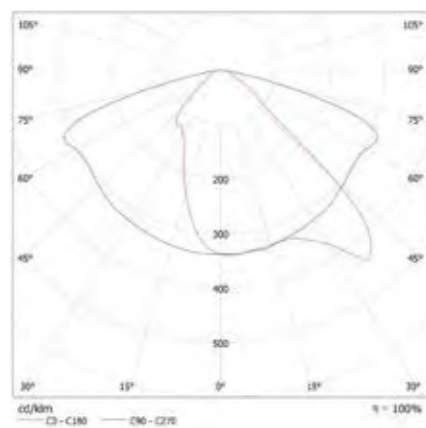

eitelux

LIGHTING TECHNOLOGY ■■■■■

Luminaria vial LED
LED street light

VENICE

Descripción

Luminaria de alumbrado vial con un diseño moderno y estilizado adaptable a cualquier entorno urbano.

Fabricada en aluminio, cierre con cristal templado. Dispone de un sistema de apertura rápido para facilitar su mantenimiento. Superficie antienviejamiento por pulverización electrostática y resistente a la corrosión.

Dispone de un grado de protección apto para ambientes marinos.

Altura de montaje de 3 a 12 metros.

Fotometrías/ Photometry

Description

LED Street light luminaire with a modern stylized design and adaptable to any urban environment. Made of aluminum, tempered glass closure. It has a fast opening system for an easy maintenance. Treated surface against aging by electrostatic spraying and against corrosion.

It has a degree of protection suitable for marine salt water environments.

Mounting height from 3 to 12 meters.

Dimensiones/ Measures

unidades/units: mm

Características

Carcasa:	Aluminio
Cierre:	Cristal templado
Color:	Gris (RAL 9022)
Lámparas:	CREE
Eficacia real:	145 lm/W
IRC:	> 70
Temperatura de color:	3.000/ 4.000/ 5.000 K
Equipo:	Mean Well HLG Protector sobre tensiones de 20 kA
Factor de potencia:	>0.95
Tensión:	90-305 V 50-60 Hz
Protección:	IP 66
Protección contra impactos:	IK 10
Vida útil:	> 100.000 h
Aislamiento:	Clase I
Válvula anticondesación:	Sí