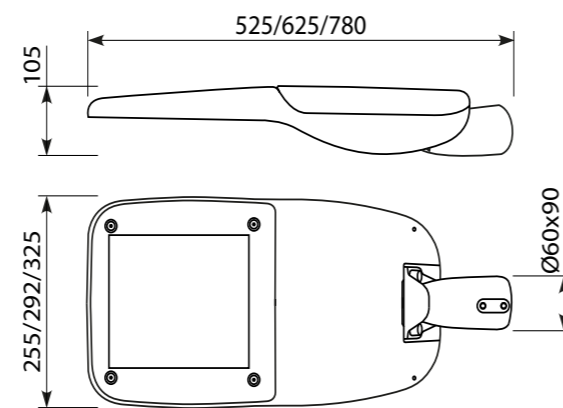

Dispone de un grado de protección apto para ambientes marinos.

Altura de montaje de 3 a 12 metros.

Fotometrías/ Photometry

Description

LED Street light luminaire with a modern stylized design and adaptable to any urban environment. Made of aluminum, tempered glass closure. It has a fast opening system for an easy maintenance. Treated surface against aging by electrostatic spraying and against corrosion.

It has a degree of protection suitable for marine salt water environments.

Mounting height from 3 to 12 meters.

Dimensiones/ Measures

unidades/units: mm

Características

Carcasa:	Aluminio
Cierre:	Cristal templado
Color:	Gris (RAL 9022)
Lámparas:	CREE
Eficacia real:	145 lm/W
IRC:	> 70
Temperatura de color:	3.000/ 4.000/ 5.000 K
Equipo:	Mean Well HLG Protector sobre tensiones de 20 kA
Factor de potencia:	>0.95
Tensión:	90-305 V 50-60 Hz
Protección:	IP 66
Protección contra impactos:	IK 10
Vida útil:	> 100.000 h
Aislamiento:	Clase I
Válvula anticondesación:	Sí

Opcionales

Regulación:	1-10V/ DALI/ PWM/ Inteligente
Sensor:	Movimiento
Wireless:	Punto a punto

REFERENCIA REFERENCE	CÓDIGO CODE	UDS. LEDS LED PCS	POTENCIA WATTAGE	EFICACIA REAL EFFICACY	FLUJO LUMÍNICO LUMINOUS FLOW	PESO WEIGHT
EIT-VENICE3016	10110032	16	30 W	135 lm/W	4.050 lm	6,1 Kg
EIT-VENICE4024	10110033	24	40 W	135 lm/W	5.400 lm	6,1 Kg
EIT-VENICE6024	10110034	24	60 W	125 lm/W	7.500 lm	6,1 Kg
EIT-VENICE8032	10110035	32	80 W	135 lm/W	10.800 lm	7,9 Kg
EIT-VENICE10048	10110036	48	100 W	125 lm/W	12.500 lm	7,9 Kg
EIT-VENICE12064	10110037	64	120 W	145 lm/W	17.400 lm	10 Kg
EIT-VENICE15064	10110038	64	150 W	135 lm/W	20.250 lm	10 Kg
EIT-VENICE18064	10110039	64	180 W	125 lm/W	22.500 lm	10 Kg