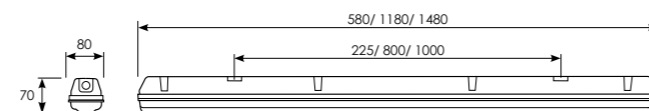

The diffuser is specially designed to provide excellent light output.

Fotometrías/ Photometry

Dimensiones/ Measures

Unidades/units: mm

Características

Carcasa:	Policarbonato
Difusor:	Policarbonato
Clips:	Acero inoxidable
Color:	Gris (RAL 7035)
Lámparas:	Sanan
Eficacia real:	115 lm/W
IRC:	>80
Temperatura de color:	4.000/6.000 K
Equipo:	Driver eitelux
Factor de potencia:	>0.9
Tensión:	110-240 V 50-60 Hz
Protección:	IP 65
Protección contra impactos:	IK 08
Tª de trabajo:	-5°C ~ +50°C
Vida útil:	> 50.000 h
Aislamiento:	Clase II
Angulo de apertura:	120°
SELV:	Sí

Features

Housing:	Polycarbonate
Diffuser:	Polycarbonate
Clips:	Stainless steel
Colour:	Grey (RAL 7035)
Lamps:	Sanan
Efficacy:	115 lm/W
CRI:	>80
Colour temp:	4.000/6.000 K
Equipment:	Eitelux driver
Power factor:	>0.9
Input voltage:	110-240 V 50-60 Hz
Protection:	IP 65
Protection against impacts:	IK 08
Work temp.	-5°C ~ +50°C
Life span:	> 50.000 h
Appliance:	Class II
Beam angle:	120°
SELV:	Yes

REFERENCIA REFERENCE	CÓDIGO CODE	LONGITUD LENGTH	POTENCIA WATTAGE	EFICACIA REAL EFFICACY	FLUJO LUMÍNICO LUMINOUS FLOW	PESO WEIGHT
EIT-GRETAB-20W	10186001	600 mm	20 W	115 lm/W	2.300 lm	0,6 Kg
EIT-GRETAB-40W	10186002	1200 mm	40 W	115 lm/W	4.600 lm	1,3 Kg
EIT-GRETAB-50W	10186003	1500 mm	50 W	115 lm/W	5.750 lm	1,6 Kg