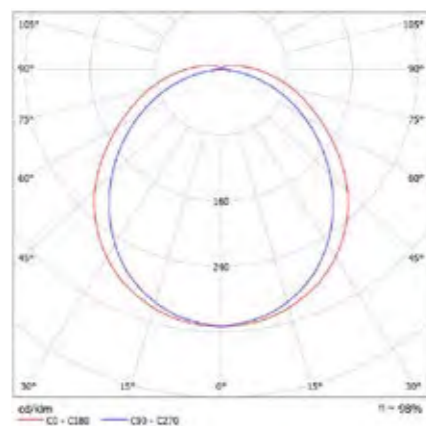

eitelux
LIGHTING TECHNOLOGY

Pantalla estanca LED
LED waterproof luminaire

GRETA BASIC

Descripción

Pantalla estanca LED GRETA BASIC, posee una estética moderna y ofrece una instalación rápida y sencilla. GRETA BASIC es una excelente solución para aplicaciones industriales, aparcamientos y lugares donde se requiere un mayor grado estanqueidad y resistencia al impacto.

The diffuser is specially designed to provide excellent light output.

Fotometrías/ Photometry

Dimensiones/ Measures

Unidades/units: mm

Características

Carcasa:	Policarbonato
Difusor:	Policarbonato
Clips:	Acero inoxidable
Color:	Gris (RAL 7035)
Lámparas:	Sanan
Eficacia real:	115 lm/W
IRC:	>80
Temperatura de color:	4.000/6.000 K
Equipo:	Driver eitelux
Factor de potencia:	>0.9
Tensión:	110-240 V 50-60 Hz
Protección:	IP 65
Protección contra impactos:	IK 08
Tª de trabajo:	-5°C ~ +50°C
Vida útil:	> 50.000 h
Aislamiento:	Clase II
Angulo de apertura:	120°
SELV:	Sí

REFERENCIA REFERENCE	CÓDIGO CODE	LONGITUD LENGTH	POTENCIA WATTAGE	EFICACIA REAL EFFICACY	FLUJO LUMÍNICO LUMINOUS FLOW	PESO WEIGHT
EIT-GRETAB-20W	10186001	600 mm	20 W	115 lm/W	2.300 lm	0,6 Kg
EIT-GRETAB-40W	10186002	1200 mm	40 W	115 lm/W	4.600 lm	1,3 Kg
EIT-GRETAB-50W	10186003	1500 mm	50 W	115 lm/W	5.750 lm	1,6 Kg