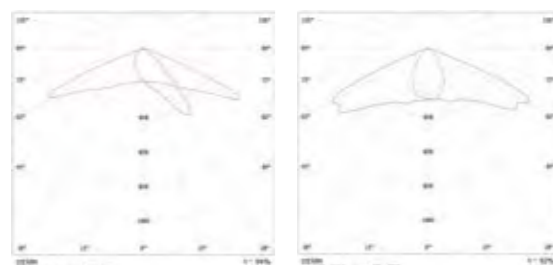

Fotometrías/ Photometry

Al - Villa asimétrica

Al - Villa simétrica