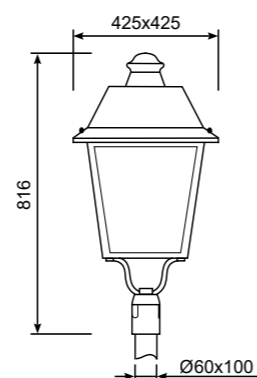

### Descripción

Luminaria de alumbrado vial de estilo clásico ideal para cascos antiguos o entornos urbanos rurales. Cuerpo de aluminio y base de acero galvanizado. Superficie tratada contra envejecimiento mediante pulverización electrostática y resistente a la corrosión. Altura de montaje recomendada de 3 a 6 metros.

### Características

Carcasa:	Aluminio
Color:	Negro
Lámparas:	CREE
Eficacia real:	145 lm/W
IRC:	> 70
Temperatura de color:	3.000/ 4.000/ 5.000 K
Equipo:	Mean Well HLG Protector sobre tensiones de 20 kA
Factor de potencia:	>0.95
Tensión:	90-305 V 50-60 Hz
Protección:	IP 65
Protección contra impactos:	IK 08
Vida útil:	> 100.000 h
Aislamiento:	Clase I
Angulo de apertura:	Simétrica/ Asimétrica

### Features

Housing:	Aluminium
Colour:	Black
Lamps:	CREE
Efficacy:	145 lm/W
CRI:	> 70
Colour temp:	3.000/ 4.000/ 5.000 K
Equipment:	Mean Well HLG 20 kA surge protector
Power factor:	>0.95
Input voltage:	90-305 V 50-60 Hz
Protection:	IP 65
Protection against impacts:	IK 08
Life span:	> 100.000 h
Appliance:	Class I
Beam angle:	Symmetric/ Asymmetric

### Dimensiones/ Measures

unidades/units: mm