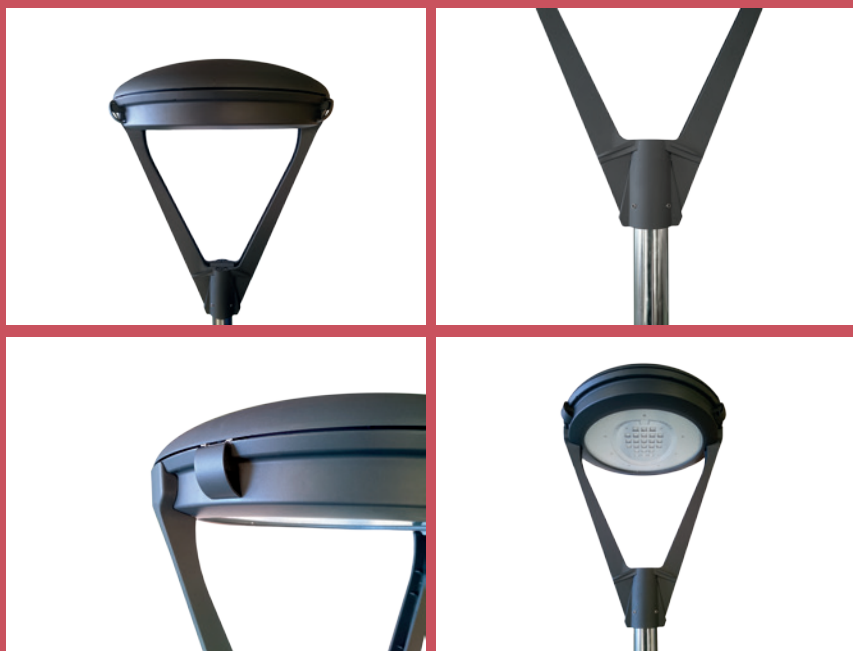

Características

Carcasa:	Aluminio
Cierre:	Cristal templado
Color:	Negro
Lámparas:	CREE XT-E
Eficacia nominal:	145 lm/W
IRC:	> 70
Temperatura de color:	3.000/ 4.000/ 5.000 K
Equipo:	Mean Well HLG Protector sobre tensiones de 20 kA
Factor de potencia:	>0.95
Tensión:	90-305 V 50-60 Hz
Protección:	IP 66
Protección contra impactos:	IK 10
Vida útil:	> 100.000 h
Aislamiento:	Clase I

Features

Housing:	Aluminium
Closure:	Tempered glass
Colour:	Black
Lamps:	CREE XT-E
Nominal efficacy:	145 lm/W
CRI:	> 70
Colour temp:	3.000/ 4.000/ 5.000 K
Equipment:	Mean Well HLG 20 kA surge protector
Power factor:	>0.95
Input voltage:	90-305 V 50-60 Hz
Protection:	IP 66
Protection against impacts:	IK 10
Life span:	> 100.000 h
Appliance:	Class I

Opcionales

Regulación:	1-10V/ DALI/ PWM/ Inteligente
Sensor:	Movimiento
Wireless:	Punto a punto

Optionals

Dimming:	1-10V/ DALI/ PWM/ Smart
Sensor:	Motion
Wireless:	Point by point

REFERENCIA REFERENCE	CÓDIGO CODE	UDS. LEDS LED PCS	POTENCIA WATTAGE	EFICACIA NOMINAL NOMINAL EFFICACY	FLUJO NOMINAL NOMINAL FLUX	PESO WEIGHT
EIT-VELAVN4024	10110040	24	40W	135 lm/W	5.400 lm	11,5 Kg
EIT-VELAVN6048	10110041	48	60W	145 lm/W	8.700 lm	11,7 Kg