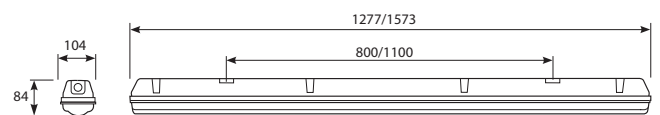

The diffuser is specially designed to provide excellent light output.

Fotometrías/ Photometry

Dimensiones/ Measures

Unidades/units: mm

Características

| | |
|-----------------------------|--------------------|
| Carcasa: | Polycarbonato |
| Difusor: | Polycarbonato |
| Color: | Gris (RAL 7035) |
| Lámparas: | Samsung |
| Eficacia nominal: | 125 lm/W |
| IRC: | >80 |
| Temperatura de color: | 4.000/6.000 K |
| Equipo: | BAG |
| Factor de potencia: | >0.98 |
| Tensión: | 220-240 V 50-60 Hz |
| Protección: | IP 66 |
| Protección contra impactos: | IK 08 |
| Tª de trabajo: | -5°C/ +40°C |
| Vida útil: | > 50.000 h |
| Aislamiento: | Clase I |
| Angulo de apertura: | 120° |
| SELV: | No |
| Conector rápido: | Stucchi |

Features

| | |
|-----------------------------|--------------------|
| Housing: | Polycarbonate |
| Diffuser: | Polycarbonate |
| Colour: | Grey (RAL 7035) |
| Lamps: | Samsung |
| Nominal efficacy: | 125 lm/W |
| CRI: | >80 |
| Colour temp: | 4.000/6.000 K |
| Equipment: | BAG |
| Power factor: | >0.98 |
| Input voltage: | 220-240 V 50-60 Hz |
| Protection: | IP 66 |
| Protection against impacts: | IK 08 |
| Work temp. | -5°C/ +40°C |
| Life span: | > 50.000 h |
| Appliance: | Class I |
| Beam angle: | 120° |
| SELV: | No |
| Fast connector: | Stucchi |

| REFERENCIA REFERENCE | CÓDIGO CODE | LONGITUD LENGTH | POTENCIA WATTAGE | EFICACIA NOMINAL NOMINAL EFFICACY | FLUJO NOMINAL NOMINAL FLUX | PESO WEIGHT |
|-------------------------|----------------|--------------------|---------------------|--------------------------------------|-------------------------------|----------------|
| EIT-GRETA1-36W | 10181001 | 1200 mm | 36 W | 125 lm/W | 4.500 lm | 1,8 Kg |
| EIT-GRETA1-46W | 10181002 | 1500 mm | 46 W | 125 lm/W | 5.750 lm | 2,3 Kg |