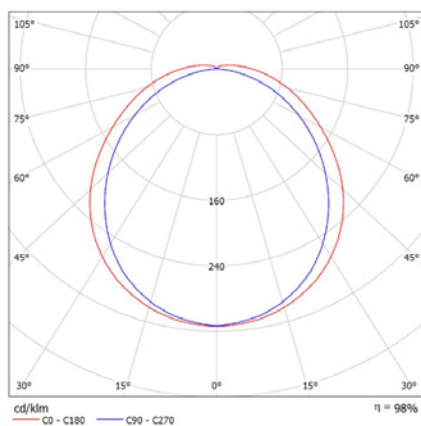

eitelux
Lighting technology

MADE IN
SPAIN

Pantalla estanca LED
LED waterproof luminaire

GRETA - 1

Descripción

La luminaria LED GRETA, posee una estética moderna y ofrece una instalación rápida y sencilla. GRETA es una excelente solución para aplicaciones industriales, aparcamientos y lugares donde se requiere un mayor grado estancaidad y resistencia al impacto.

The diffuser is specially designed to provide excellent light output.

Fotometrías/ Photometry

Dimensiones/ Measures

Unidades/units: mm

Características

| | |
|-----------------------------|--------------------|
| Carcasa: | Polycarbonato |
| Difusor: | Polycarbonato |
| Color: | Gris (RAL 7035) |
| Lámparas: | Samsung |
| Eficacia nominal: | 125 lm/W |
| IRC: | >80 |
| Temperatura de color: | 4.000/6.000 K |
| Equipo: | BAG |
| Factor de potencia: | >0.98 |
| Tensión: | 220-240 V 50-60 Hz |
| Protección: | IP 66 |
| Protección contra impactos: | IK 08 |
| Tª de trabajo: | -5°C/ +40°C |
| Vida útil: | > 50.000 h |
| Aislamiento: | Clase I |
| Angulo de apertura: | 120° |
| SELV: | No |
| Conector rápido: | Stucchi |

| REFERENCIA REFERENCE | CÓDIGO CODE | LONGITUD LENGTH | POTENCIA WATTAGE | EFICACIA NOMINAL NOMINAL EFFICACY | FLUJO NOMINAL NOMINAL FLUX | PESO WEIGHT |
|-------------------------|----------------|--------------------|---------------------|--------------------------------------|-------------------------------|----------------|
| EIT-GRETA1-36W | 10181001 | 1200 mm | 36 W | 125 lm/W | 4.500 lm | 1,8 Kg |
| EIT-GRETA1-46W | 10181002 | 1500 mm | 46 W | 125 lm/W | 5.750 lm | 2,3 Kg |